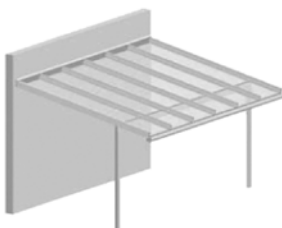

Welche Dachvariante darf es sein?

Wir bieten Ihnen die größtmögliche Auswahl an Dachformen – damit Ihr Wintergarten architektonisch und ästhetisch perfekt zum bestehenden Gebäude passt.

Pulldach

Pulldach
mit abgewalmten Dachflächen

Spitzdach

Satteldach

Pulldach
rechtwinkliger Grundriss

Pulldach
mit seitlicher Abwalmung

Überdachung

Glas bietet Transparenz. Es ist das Material, das dem Wintergarten und dem Terrassendach seinen unverkennbaren Charakter verleiht. Heutige Gläser leisten aber noch viel mehr: Sie schützen vor Wärme und Kälte, bieten maximale Schalldämmung, Einbruchsicherheit und sind dabei erstaunlich pflegeleicht. Zu guter Letzt helfen Sie Ihnen, Energie und damit Geld zu sparen.